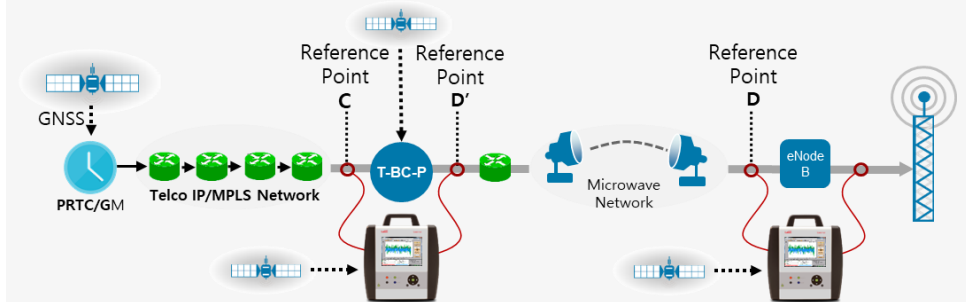

## 네트워크 시간(PTP/NTP/GPS) 동기 솔루션 제공 및 동기 품질 측정

5G 네트워크의 민감한 네트워크 동기 이슈에 대비하기 위해 Mobile Backhaul 동기화 솔루션으로 기존 GPS와 함께, PTP GM(Grandmaster) 및 1588v2 PTP Master 를 Access 국사에 구축하고, 네트워크 동기 품질을 측정 합니다.

### Mobile Backhaul 동기화 솔루션

✓ 1588v2 솔루션을 통해 네트워크 구간 별, 소요량에 따라 다양한 Line Up 제품 제공

### 5G 네트워크 동기 품질 측정 솔루션 제공

- ✓ 최종 단(eNodeB)에서 네트워크 limit(Time Error) 만족 검증
- ✓ 추가적인 Access GM 설치 및 BC 노드 만족 여부 확인
- ✓ eNodeB 동기화 이슈 : 해당 PDV 증적 및 검증 요청 자료 확보
- ✓ 구축 후, 네트워크 모니터링 : 안정적인 클럭 품질 모니터링