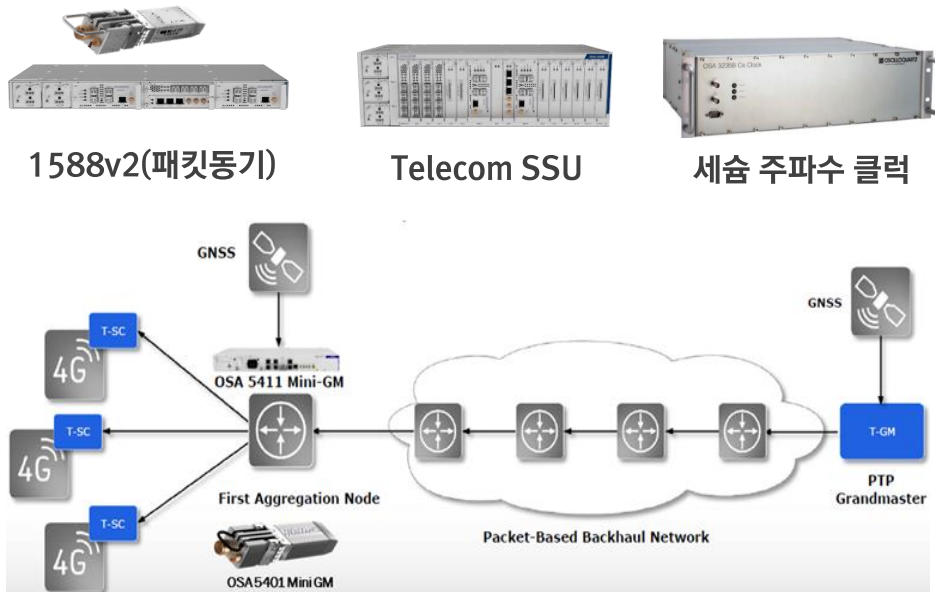

네트워크 동기 제공 및 품질 측정 기술

네트워크 시간(PTP/NTP/GPS) 동기 솔루션 제공 및 동기 품질 측정

5G 네트워크의 민감한 네트워크 동기 이슈에 대비하기 위해 Mobile Backhaul 동기화 솔루션으로 기존 GPS와 함께, PTP GM(Grandmaster) 및 1588v2 PTP Master 를 Access 국사에 구축하고, 네트워크 동기 품질을 측정 합니다.

Mobile Backhaul 동기화 솔루션

✓ 1588v2 솔루션을 통해 네트워크 구간 별, 소요량에 따라 다양한 Line Up 제품 제공